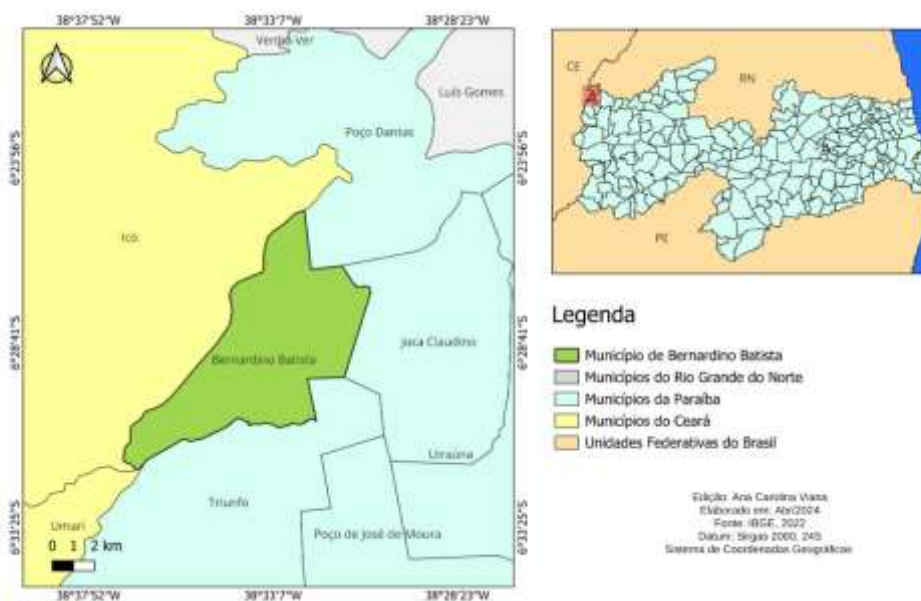

FIG. 1 - LOCALIZAÇÃO: BERNARDINO BATISTA-PB

TAB. 01 - Nº DE IMÓVEIS - LOCAIS ASSISTIDOS PELO MS

LOCAL	IMÓVEIS	ZONA
CENTRO	1.142	URB
DIST. ANTÔNIO PAULO	214	RUR
VILA EGÍDIO	244 (PB - 164/CE - 80)	RUR
PONTA DA SERRA	142	RUR
BAIXIO DOS GALDINOS	83	RUR